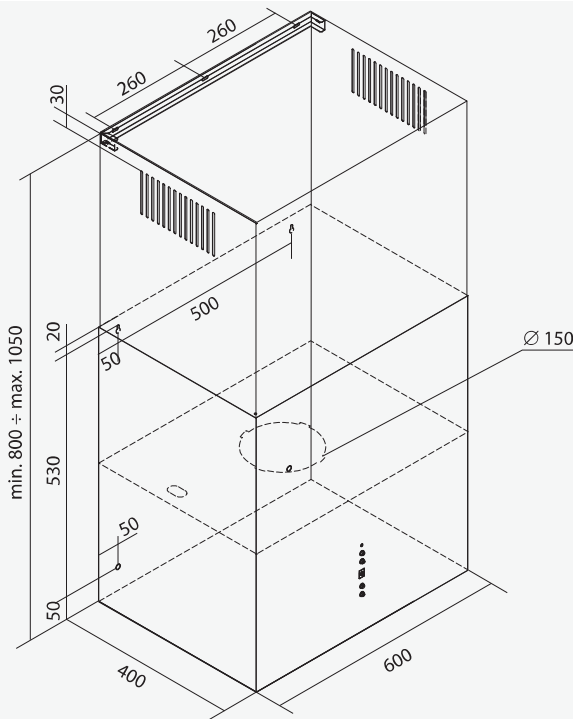

Stopnie prędkości / Speed range: 4

Oświetlenie / Light source: oczko LED: 4x2 W
round LED: 4x2 W

Wykończenie / Finishing: stal w kolorze białym, czarnym
lub stal nierdzewna
steel in white, black
or stainless steel

Poziom głośności / Noise level: 44÷64 dB(A) (700 m³/h)
42÷69 dB(A) (850 m³/h)

Wariant pracy / Mode: wyciąg lub pochłaniacz
extraction or recirculation

Dostępne kolory:
Available colours:

Biały połysk
Gloss white

Czarny mat
Matt black

Czarny połysk
Gloss black

Stal nierdzewna
Stainless steel

Dostępna szerokość:
Width available: 600 mm

KLASA ENERGETYCZNA
ENERGY CLASS

EFEKTYWNA FILTRACJA
EFFECTIVE FILTRATION

CICHA PRACA
SILENT WORK